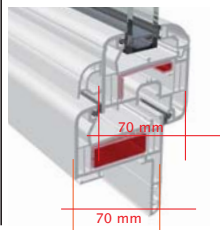

### profil de 70 mm

- + d'élégance
- + de clair de vitrage
- + de robustesse
- + d'isolation phonique
- + d'isolation thermique

**renfort dormant**  
(facultatif)

**recouvrement**

**dormant**

**vitrage ITR** (isolation thermique renforcée)  
**4/16/4 avec argon**  
+ de confort thermique et acoustique  
**En option :** possibilité de vitrage plus épais y compris triple vitrage (dans ces cas, la parclose est standard)