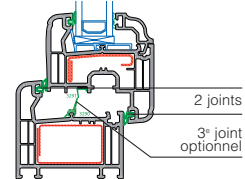

joints bi-fonction

2 joints intégrés et prémontés en usine :
+ d'étanchéité au vent et à l'eau

Chez les Menuisiers PéVéCistes Deceuninck®
et nulle part ailleurs

LES MENUISIERS
PÉVÉCISTES
deceuninck

Fenêtres • Portes • Volets • Décoration